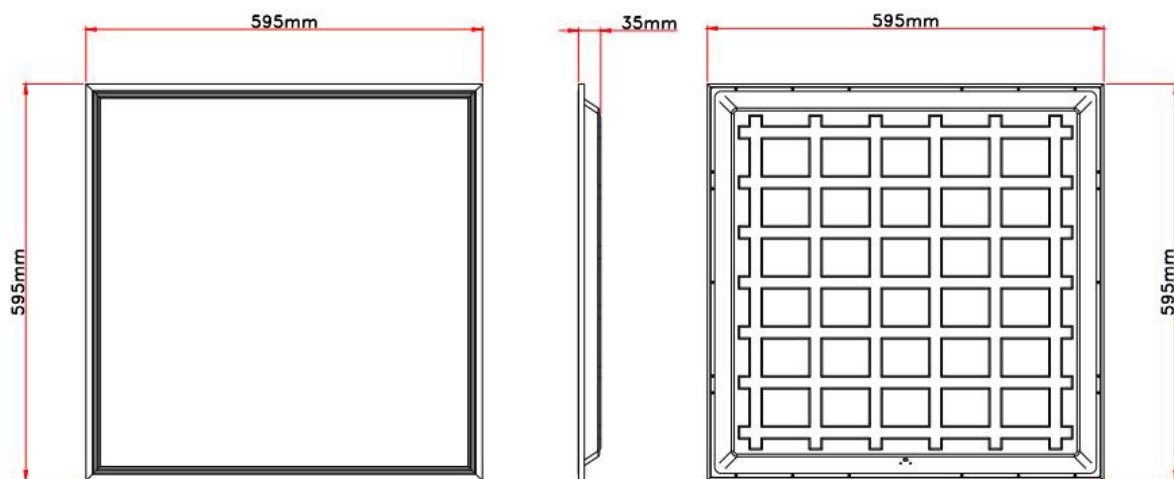

PROFI led inlegpaneel

Professioneel led armatuur 595 x 595 mm

Modellen met technische specificaties

Artikelnummer	Afmetingen buitenmaat (mm)	Opgenomen vermogen (Watt)	Kleur temperatuur (K)	Aansturing	Netto licht-output Ta= 25°C (lm)	Armatuur Efficiëntie (lm/W)
PR6o6o8SW	595 x 595 x 35 mm	37,1	3000K/4000K	FIX (aan/uit)	4480lm	124 lm/W

*af fabriek staat de driver standaard op 4780 lm ingesteld

PROFI led inlegpaneel

Professioneel led armatuur 595 x 595 mm

Opties

MEOR

PROFI opbouwframe 60x60

PROFI opbouwframe 60x60

Technische tekeningen

PROFI led inlegpaneel

Professioneel led armatuur 595 x 595 mm

Overige informatie

Alle laatste Photometric Data worden in EULUMDAT (.ldt) formaat aangeleverd zodat deze in DIALUX of RELUX lighting design software zijn te gebruiken. Vraag deze aan bij de verkoop-binnendienst of download deze op onze website.