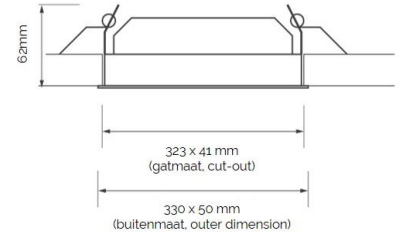

VIPP 10 downlight

Linear design downlight