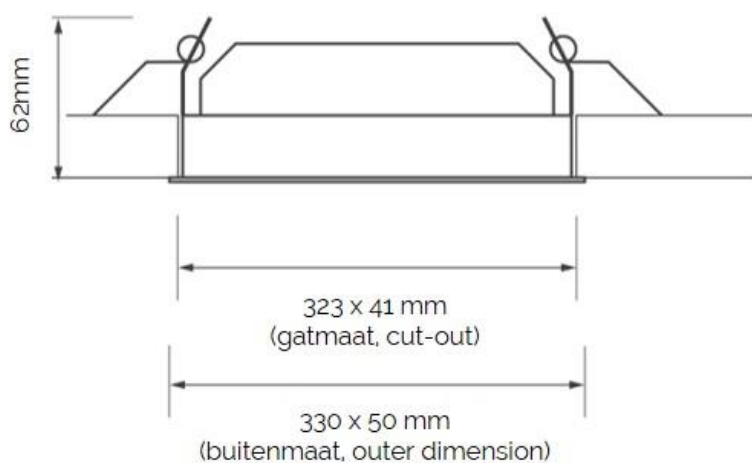

VIPP 10 downlight

Linear design downlight

Technische tekeningen

Overige informatie

Alle laatste Photometric Data worden in EULUMDAT (.ldt) formaat aangeleverd zodat deze in DIALUX of RELUX lighting design software zijn te gebruiken. Vraag deze aan bij de verkoop-binnendienst

info@lumosec.com of +31 (0)85 401 73 95