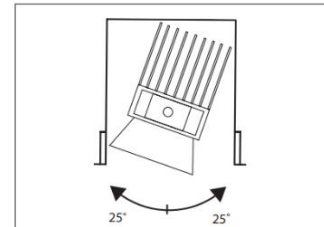

zie VIPP verstelbaar

ook te leveren als verstelbare versie