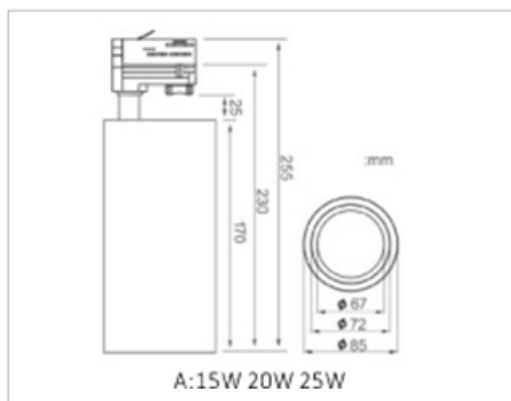

INDICA tracklight serie

Trackspot serie high efficiency, flicker free, triac, casambi

Afmetingen

Overige informatie

Alle laatste Photometric Data worden in EULUMDAT (.ldt) formaat aangeleverd zodat deze in DIALUX of RELUX lighting design software zijn te gebruiken. Vraag deze aan bij de verkoop-binnendienst

info@lumosec.com of +31 (0)85 401 73 95