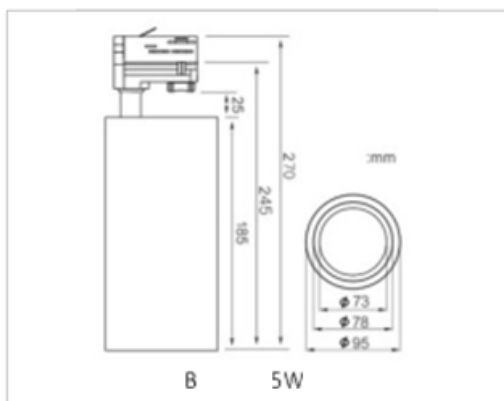

INDICA tracklight serie

Trackspot serie high efficiency, flicker free, triac, casambi

Afmetingen

Overige informatie

Alle laatste Photometric Data worden in EULUMDAT (.ldt) formaat aangeleverd zodat deze in DIALUX of RELUX lighting design software zijn te gebruiken. Vraag deze aan bij de verkoop-binnendienst

info@lumosec.com of +31 (0)85 401 73 95