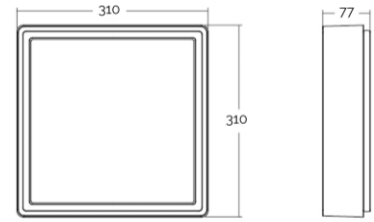

DUSS 60 armatuur

Opbouw design buitenarmaturen 310x310mm