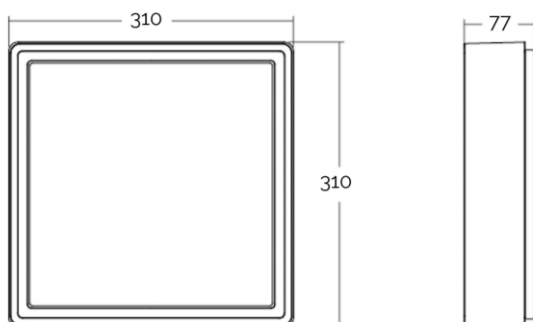

DUSS 60 armatuur

Opbouw design buitenarmaturen 310x310mm

Technische tekeningen

Overige informatie

Alle laatste Photometric Data worden in EULUMDAT (.ldt) formaat aangeleverd zodat deze in DIALUX of RELUX lighting design software zijn te gebruiken. Vraag deze aan bij de verkoop-binnendienst info@lumosec.com of +31 (0)85 401 73 95