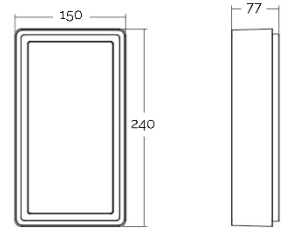

DUSS 70

Opbouw design buitenarmaturen serie 240x150mm