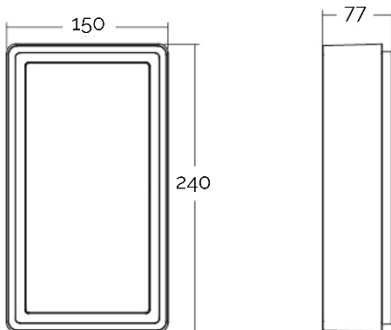

DUSS 70

Opbouw design buitenarmaturen serie 240x150mm

Product specificaties

Artikelnummer	Kleur behuizing	Afmetingen buitenmaat (mm)	Kleur temperatuur (K)	Opgenomen vermogen (Watt)	Netto licht-output Ta=25°C (lm)	Aansturing	Aantal armaturen per B 16A zekering
DU7030GF	Grafiet	240 x 150 x 77	3000 K	6,5 W	550 lm	Mains dimming (phase cut)	200
DU7040GF	Grafiet	240 x 150 x 77	4000 K	6,5 W	570 lm	Mains dimming (phase cut)	200
DU7030WF	Wit (RAL9003)	240 x 150 x 77	3000 K	6,5 W	550 lm	Mains dimming (phase cut)	200
DU7030ZF	Zwart (RAL 9004)	240 x 150 x 77	3000 K	6,5 W	550 lm	Mains dimming (phase cut)	200

Technische tekeningen

Overige informatie

Alle laatste Photometric Data worden in EULUMDAT (.ldt) formaat aangeleverd zodat deze in DIALUX of RELUX lighting design software zijn te gebruiken. Vraag deze aan bij de verkoop-binnendienst

info@lumosec.com of +31 (0)85 401 73 95