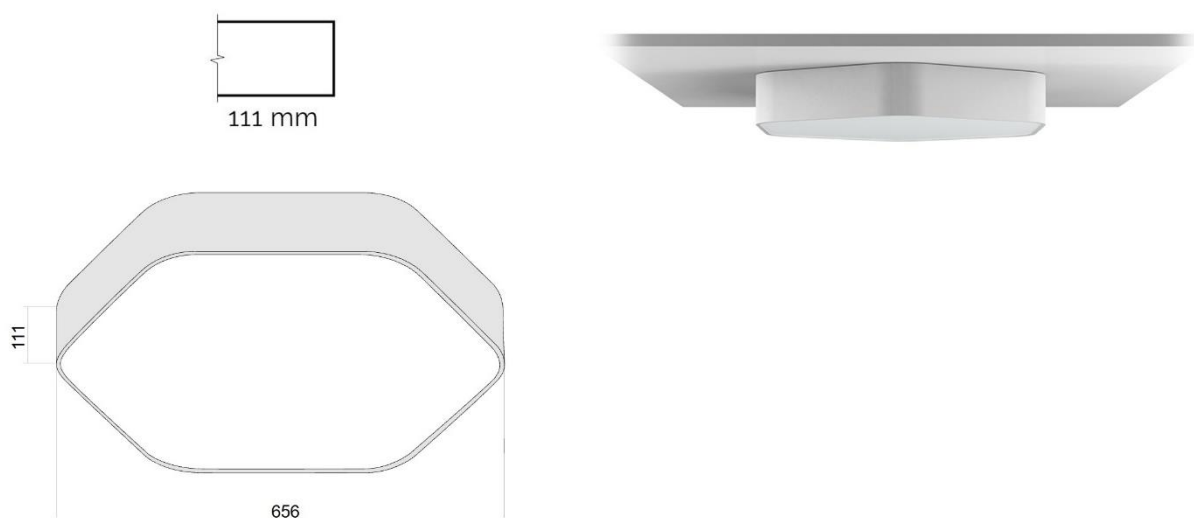

MADERNO modulair armaturenserie

Opbouw

Technische tekeningen

Overige informatie

Alle laatste Photometric Data worden in EULUMDAT (.ldt) formaat aangeleverd zodat deze in DIALUX of RELUX lighting design software zijn te gebruiken. Vraag deze aan bij de verkoop-binnendienst info@lumosec.com of +31 (0)85 401 73 95