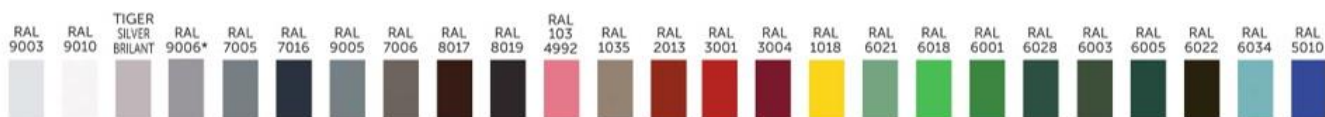

Technische informatie

Netspanning	230V	Mac Adam	3
Frequentie	50 Hz	Levensduur	60.000 uur, L80/B10
IP protectie range	IP40	Color rendering index (CRI)	≥80
Kleurtemperatuur	3000/4000K (andere kleur op aanvraag)	Isolatieklasse	Klasse I

RAL kleuren overzicht

Alle MADERNO armaturen kunnen worden geleverd in onderstaande RAL kleuren (in prijs inbegrepen). Andere kleuren op aanvraag mogelijk.

MADERNO modulair armaturenserie

Opbouw

Product specificaties

Artikelnummer	Afmetingen buitenmaat (mm)	Kleur temperatuur (K)	Opgenomen vermogen (Watt)	Netto licht-output Ta=25°C (lm)	Aansturing	Kleur behuizing	CRI	Levensduur
MA830LOD	656 x 111 mm	3000 K	29 W	3132 lm	DALI	Keuze uit 24 RAL kleuren	> Ra80	>60.000 uur, L80/B10
MA830LO	656 x 111 mm	3000 K	29 W	3132 lm	FIX (aan/uit)	Keuze uit 24 RAL kleuren	> Ra80	>60.000 uur, L80/B10
MA840LOD	656 x 111 mm	4000 K	29 W	3332 lm	DALI	Keuze uit 24 RAL kleuren	> Ra80	>60.000 uur, L80/B10
MA840LO	656 x 111 mm	4000 K	29 W	3332 lm	FIX (aan/uit)	Keuze uit 24 RAL kleuren	> Ra80	>60.000 uur, L80/B10
MA830HOD	656 x 111 mm	3000 K	61 W	6124 lm	DALI	Keuze uit 24 RAL kleuren	> Ra80	>60.000 uur, L80/B10
MA830HO	656 x 111 mm	3000 K	61 W	6124 lm	FIX (aan/uit)	Keuze uit 24 RAL kleuren	> Ra80	>60.000 uur, L80/B10
MA840HOD	656 x 111 mm	4000 K	61 W	6515 lm	DALI	Keuze uit 24 RAL kleuren	> Ra80	>60.000 uur, L80/B10
MA840HO	656 x 111 mm	4000 K	61 W	6515 lm	FIX (aan/uit)	Keuze uit 24 RAL kleuren	> Ra80	>60.000 uur, L80/B10