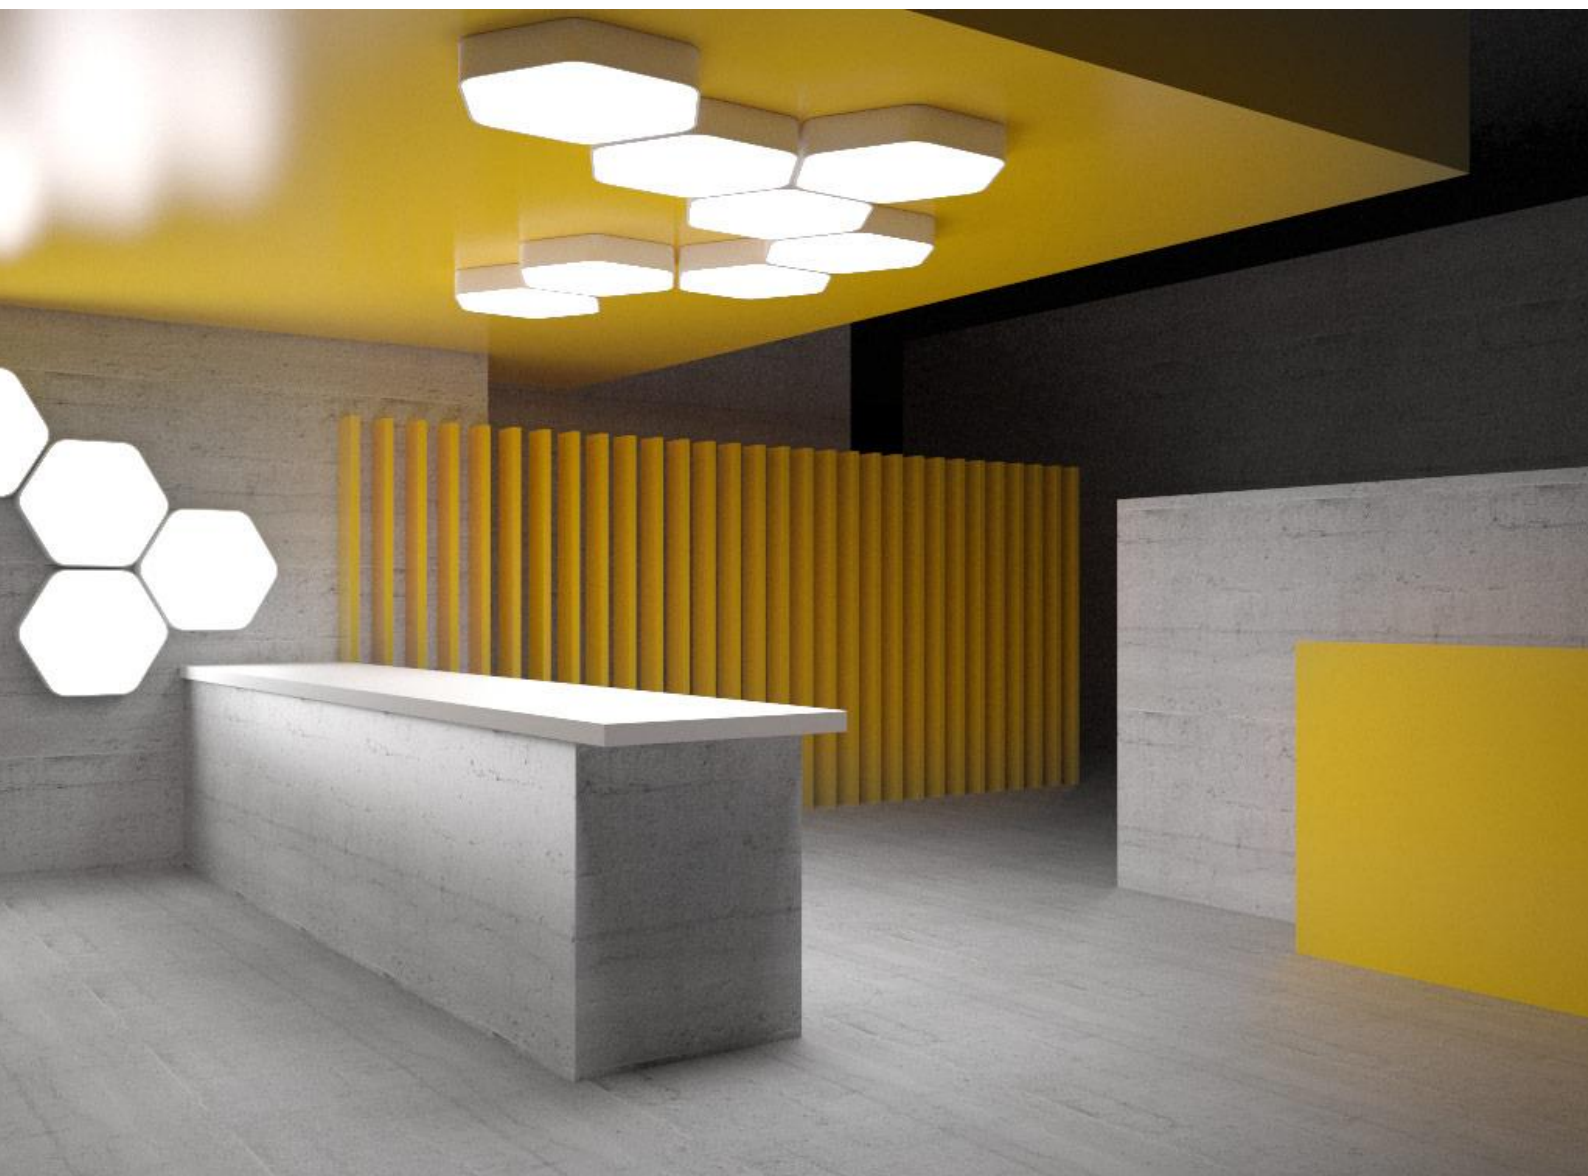

MADERNO modulair armaturenserie

Opbouw

Lumosec Lighting

Touwslagersweg 12-A3

3449 HX Woerden

Tel. 0031 (0)85 401 73 95

E info@lumosec.com

W www.lumosec.com