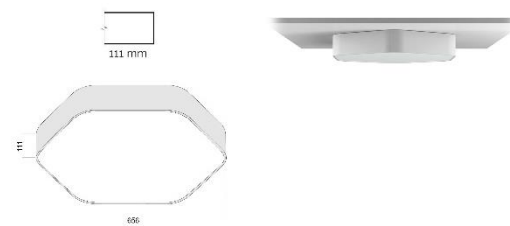

MADERNO modulair armaturenserie

Opbouw

Belangrijkste kenmerken en voordelen

- Uniek design
- Modulair op te bouwen
- Keuze uit 24 RAL kleuren
- Strakke afwerking
- Aansturing via DALI, Casambi of 1-10V
- Andere wensen bespreekbaar

Toepassingsgebieden

- Kantoren
- Recepties
- Trappenhuizen
- Winkels
- Gangen
- Entrees